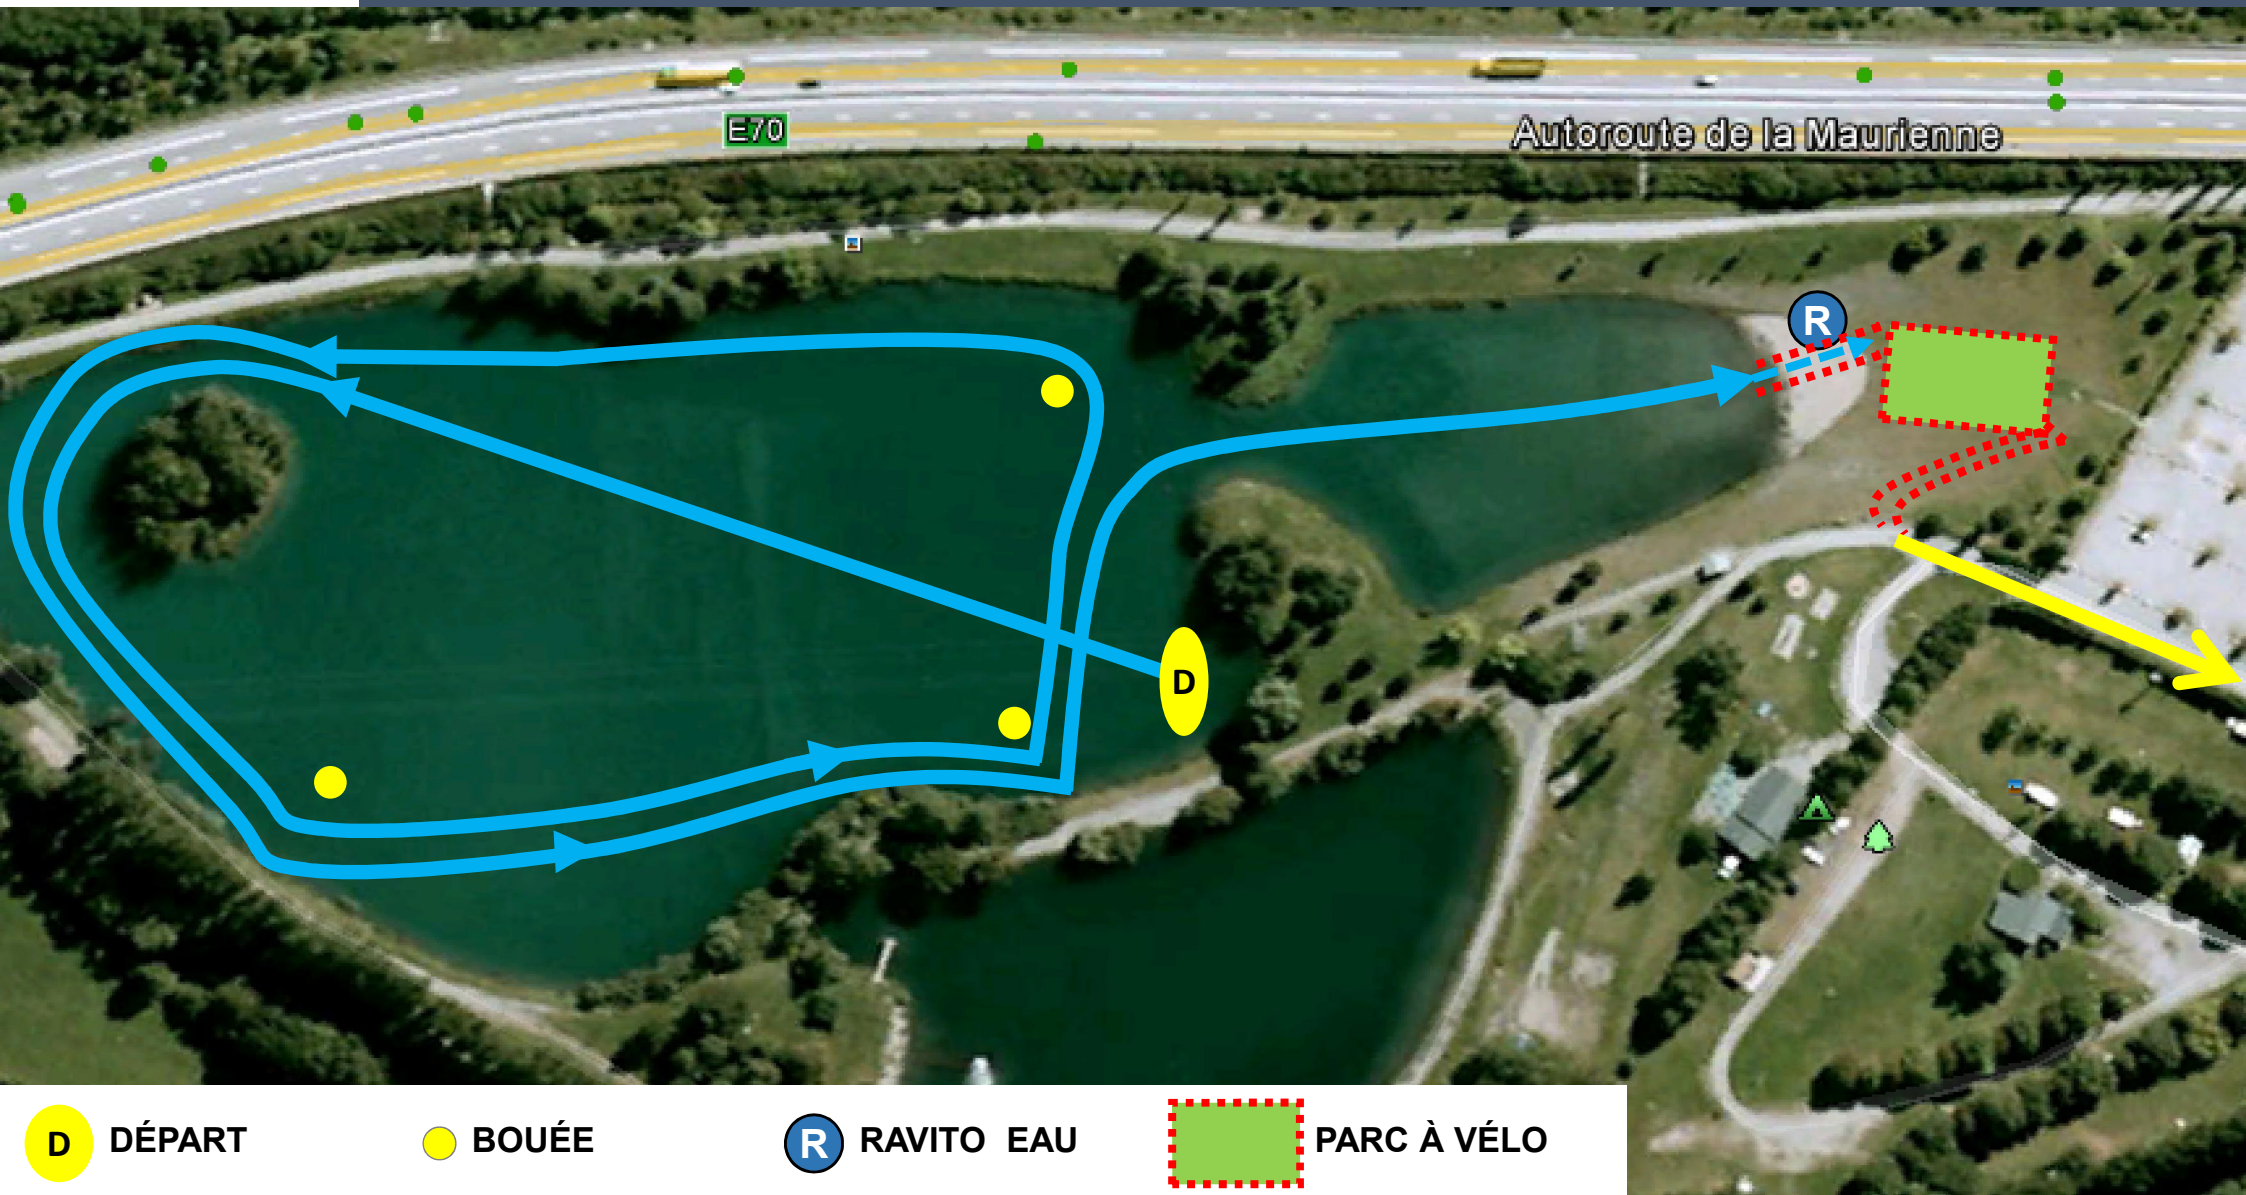

TRIATHLON DE LA MADELEINE

Distance M – Parcours Natation

Distance : 1300 m

Saint-Rémy-de-Maurienne

D DÉPART

● BOUÉE

R RAVITO EAU

▭ PARC À VÉLO