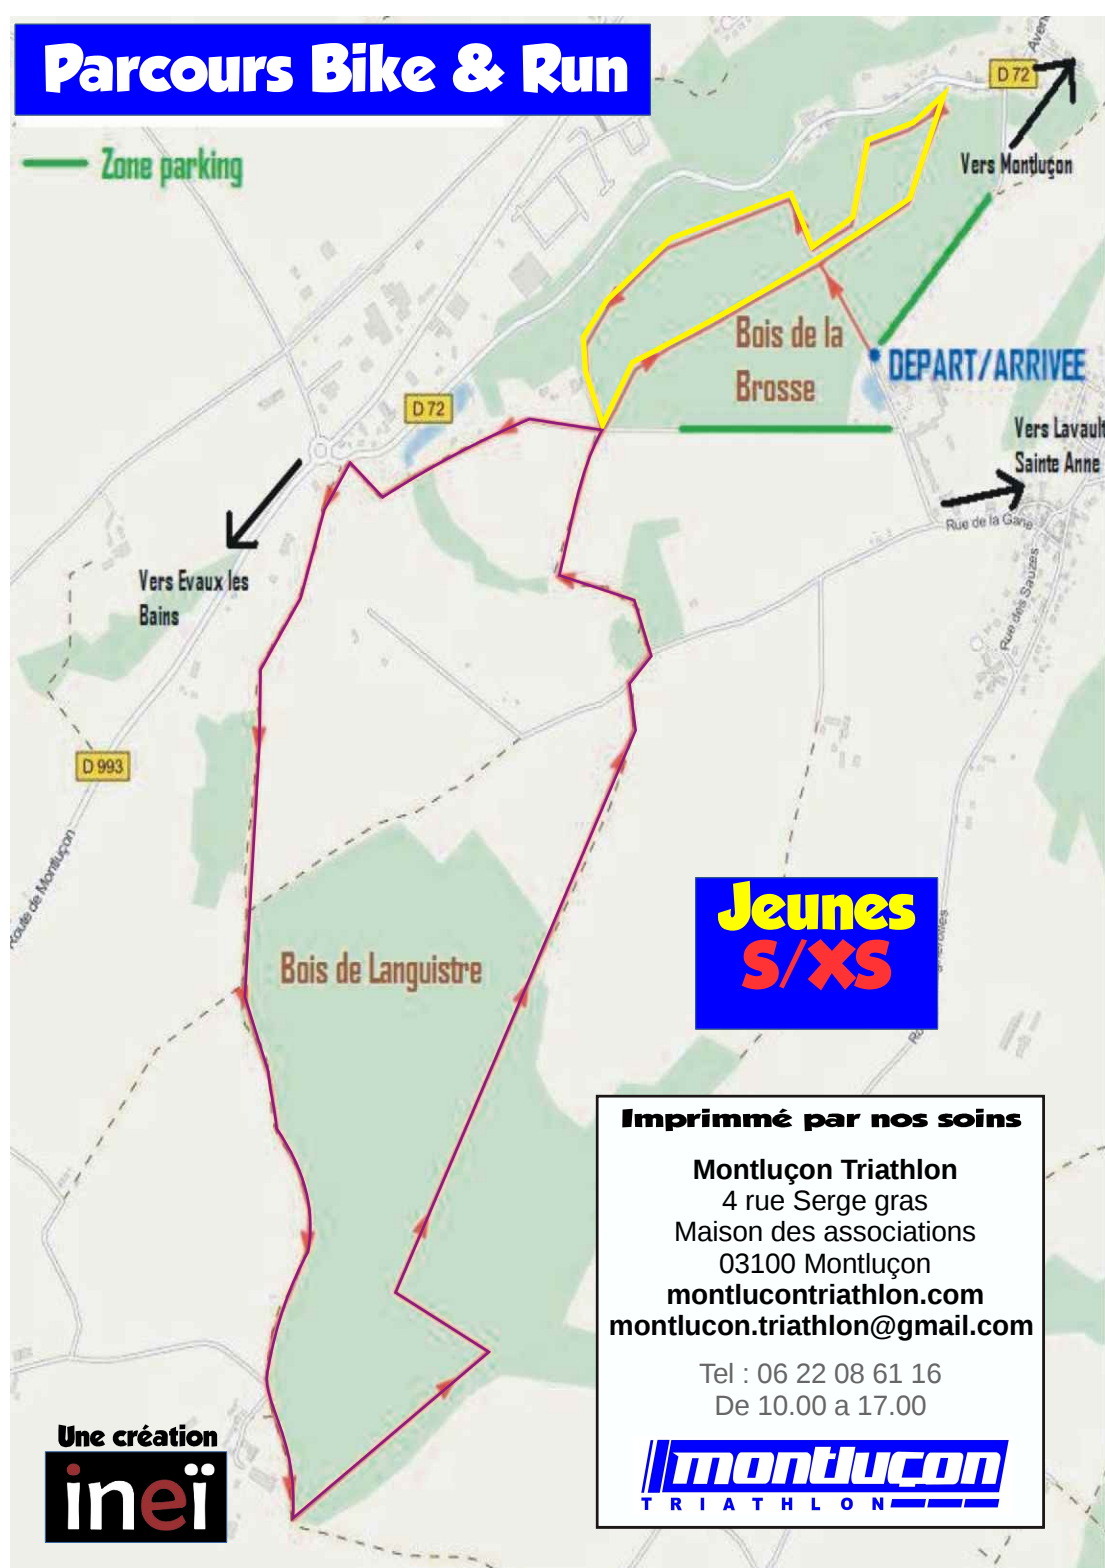

Parcours Bike & Run

**Jeunes
S/XS**

Imprimé par nos soins

Montluçon Triathlon
4 rue Serge gras
Maison des associations
03100 Montluçon
montlucontriathlon.com
montlucon.triathlon@gmail.com

Tel : 06 22 08 61 16
De 10.00 a 17.00

montluçon
TRIATHLON

Une création

inei

Le 6 Mars 2016

2^e Bike & Run de Montluçon

Au bois de la Brosse

4 courses

09:30
10:00
11:00
13:00

6/9 ans
10/13 ans
XS
S

3Km
3km
8Km
16Km

Ne pas jeter sur la voie publique

Organisé par le

montluçon
TRIATHLON