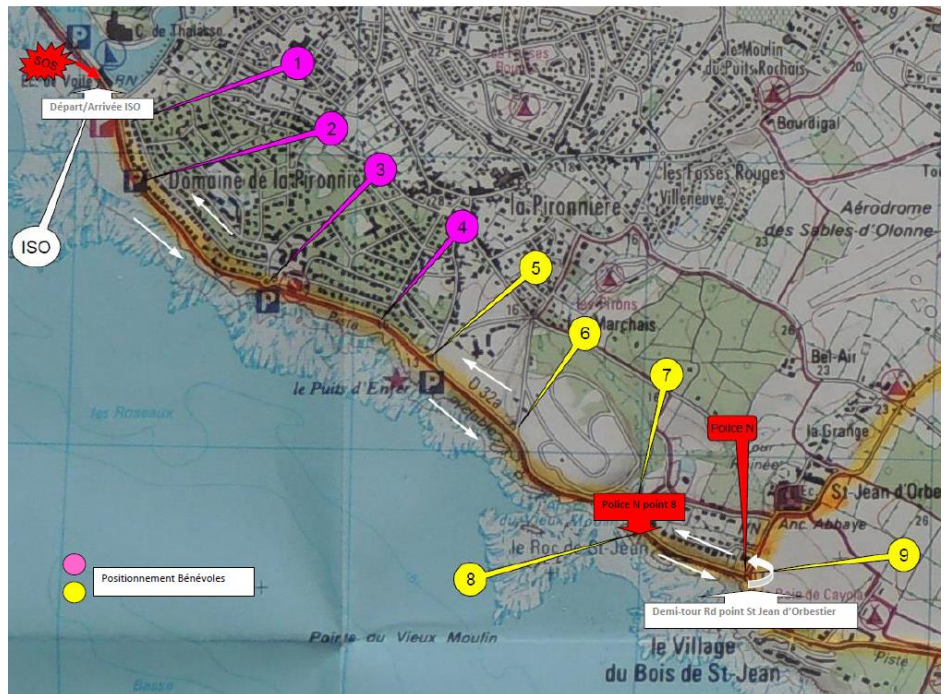

Parcours et Distances Format S

DETAIL DU DEPART EN NATATION FORMAT S (750 m)

Parcours VELO Triathlon S : 4 Boucles de 6 KMS

COURSE A PIED Triathlon S: 2 Boucles de 2.5 Kms