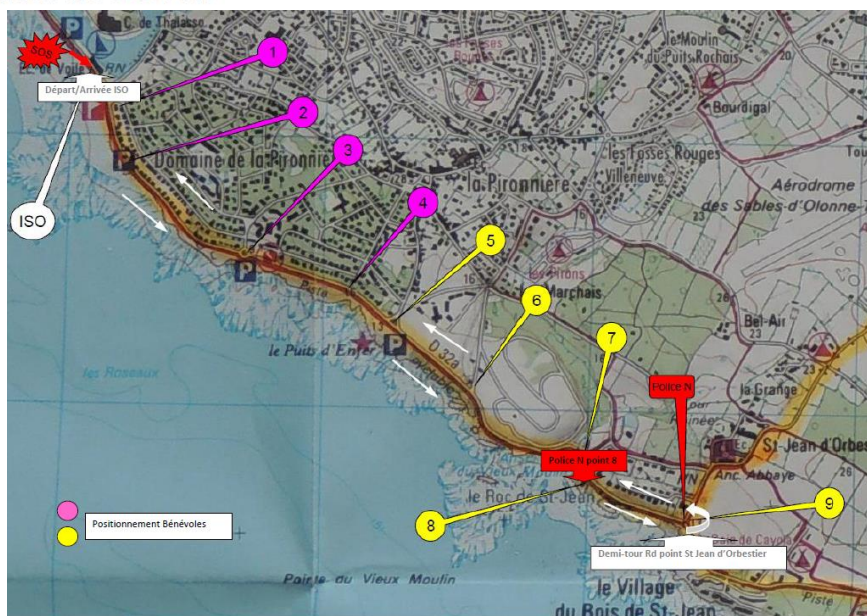

# Parcours et Distances Relais Entreprises Format XS

**NATATION Triathlon XS Entreprises : 1 Boucle de 300 M**

**PARCOURS VELO Triathlon XS Entreprises:**

**2 Boucles de 6 Kms**

**COURSE A PIED Triathlon XS Entreprises:**

**2 Boucles de 1.3 Kms**