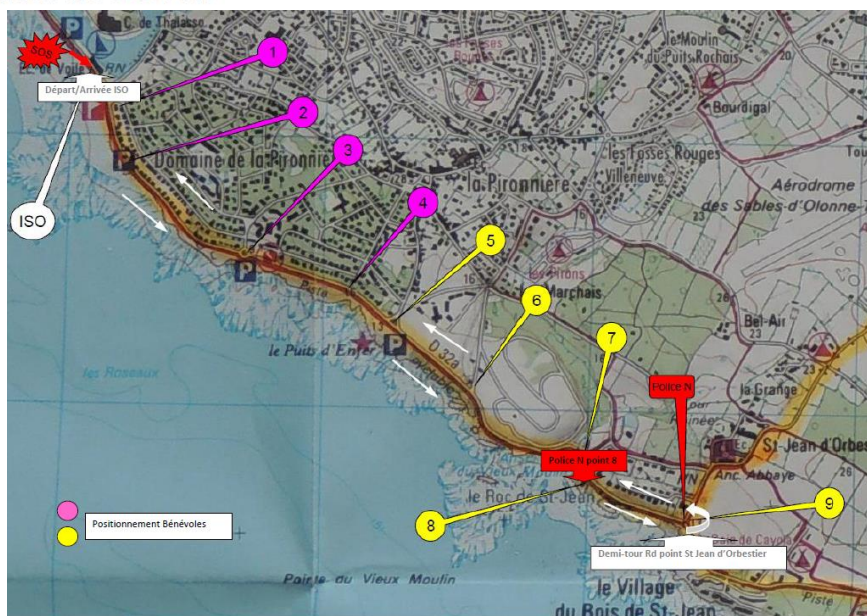

Parcours et Distances Relais Entreprises Format XS

NATATION Triathlon XS Entreprises : 1 Boucle de 300 M

PARCOURS VELO Triathlon XS Entreprises:

2 Boucles de 6 Kms

COURSE A PIED Triathlon XS Entreprises:

2 Boucles de 1.3 Kms