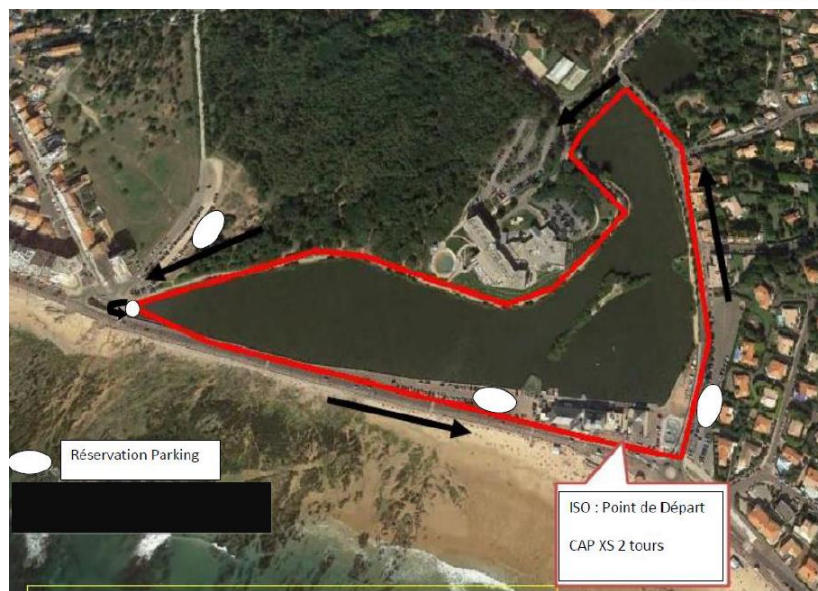

DETAIL DU DEPART EN NATATION FORMAT XS (300 m)

PARCOURS VELO Triathlon XS: 2 Boucles de 6 Kms

COURSE A PIED Triathlon XS: 2 Boucles de 1.3 Kms