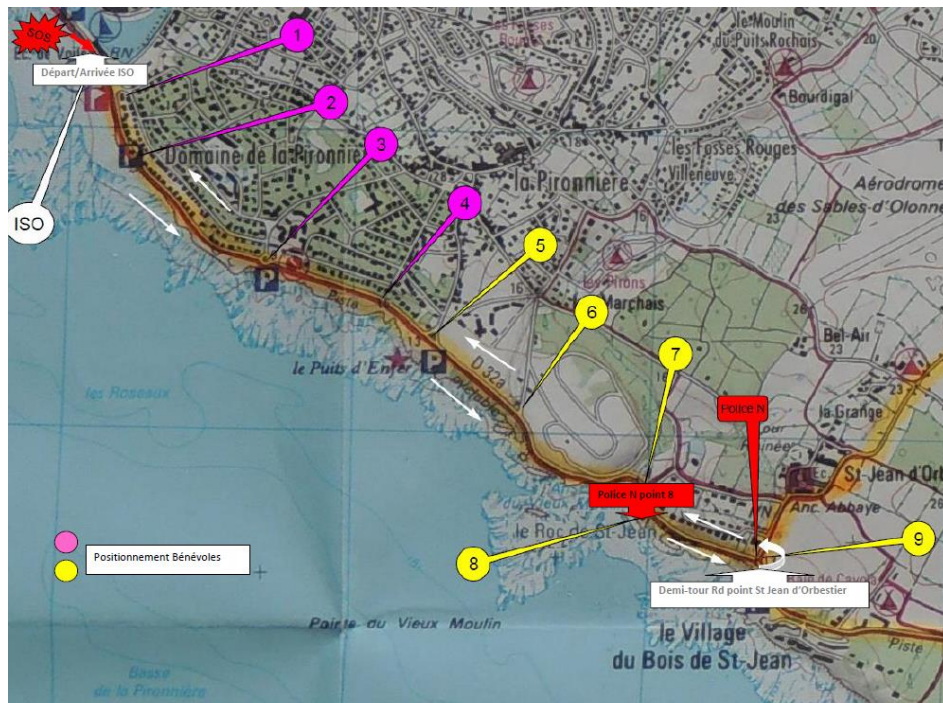

DETAIL DU DEPART EN NATATION FORMAT XS (300 m)

PARCOURS VELO Triathlon XS: 2 Boucles de 6 Kms

COURSE A PIED Triathlon XS: 2 Boucles de 1.3 Kms