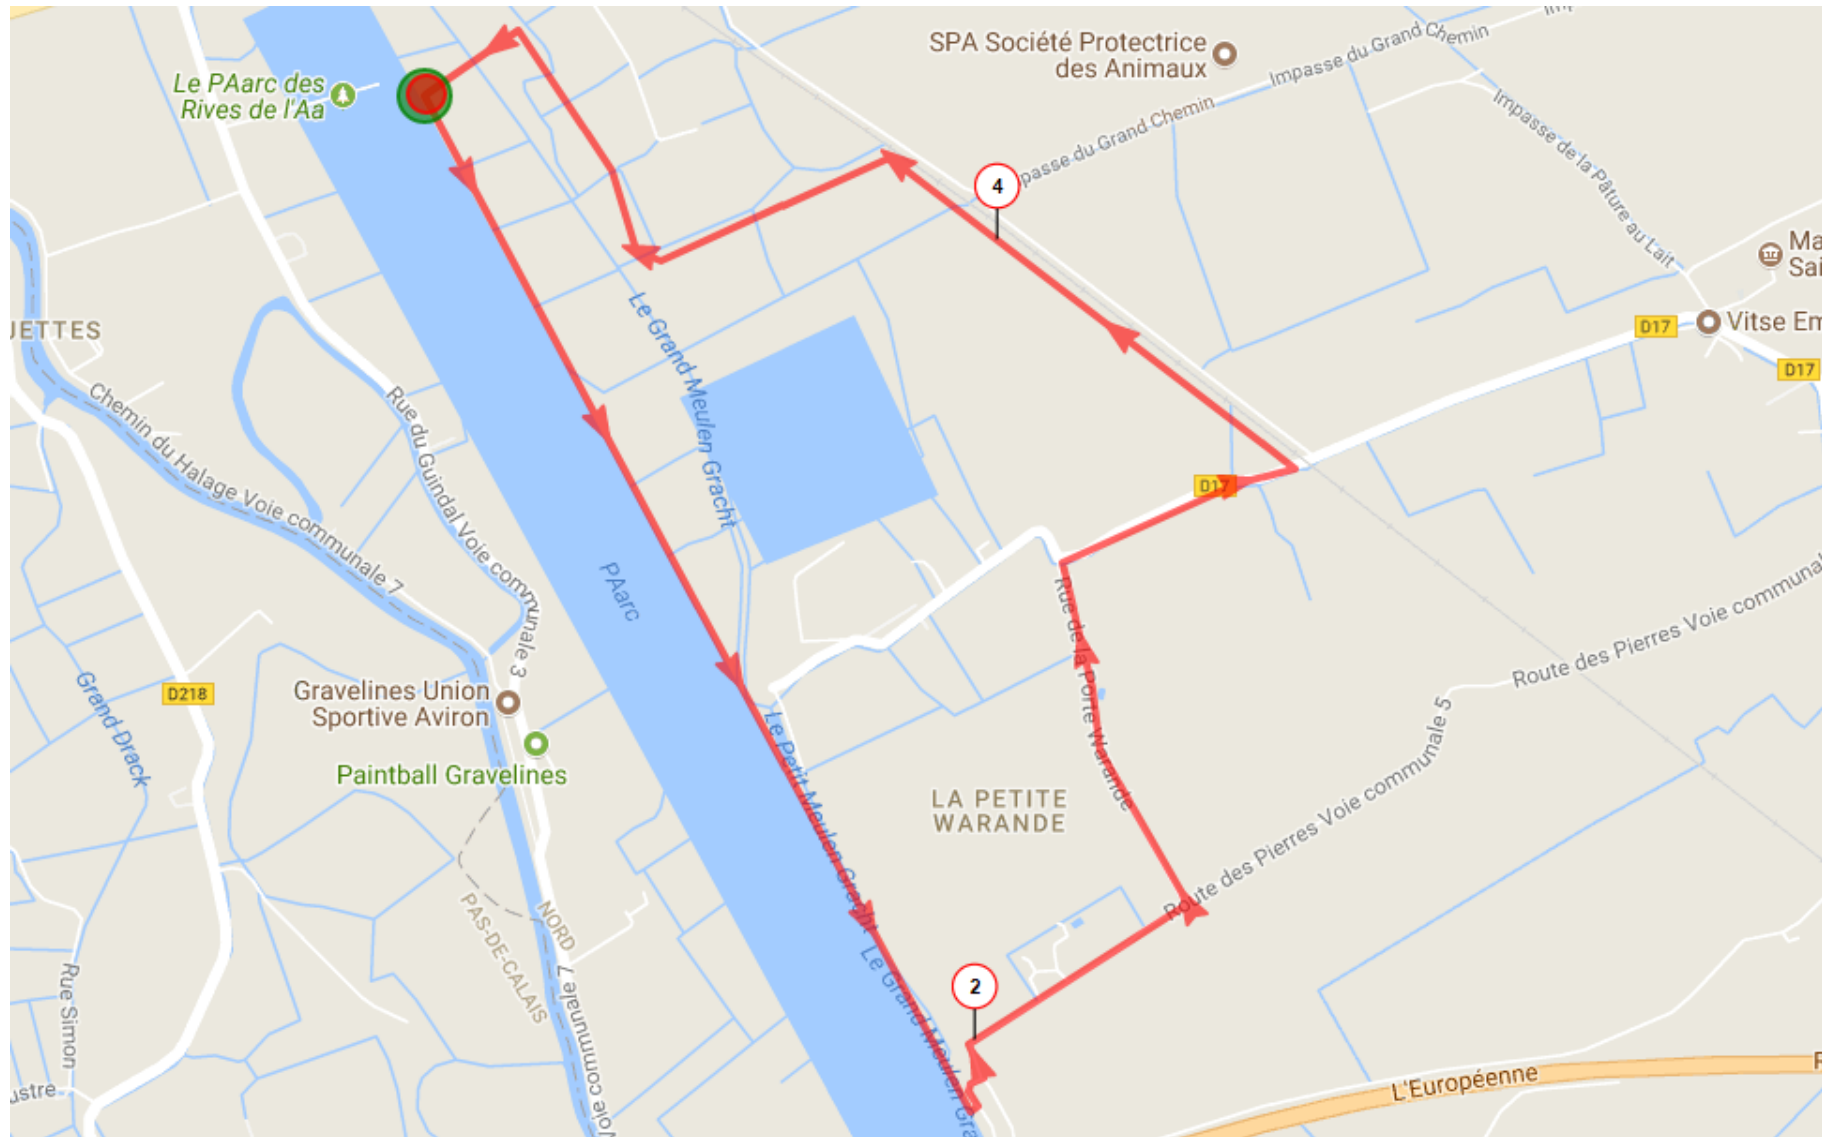

Triath'elles verte / Natation 100 m

Triath'elles bleue / Natation 250 m

Triath'elles rouge / Natation 500 m

Triath'elles verte / Vélo 5 km (1 tour)

Triath'elles bleue / Vélo 10 km (2 tours)

Triath'elles rouge / Vélo 20 km (4 tours)

Triath'elles verte / Course à pied 1,3 km

Triath'elles bleue / Course à pied 2,5 km

Triath'elles rouge / Course à pied 5 km