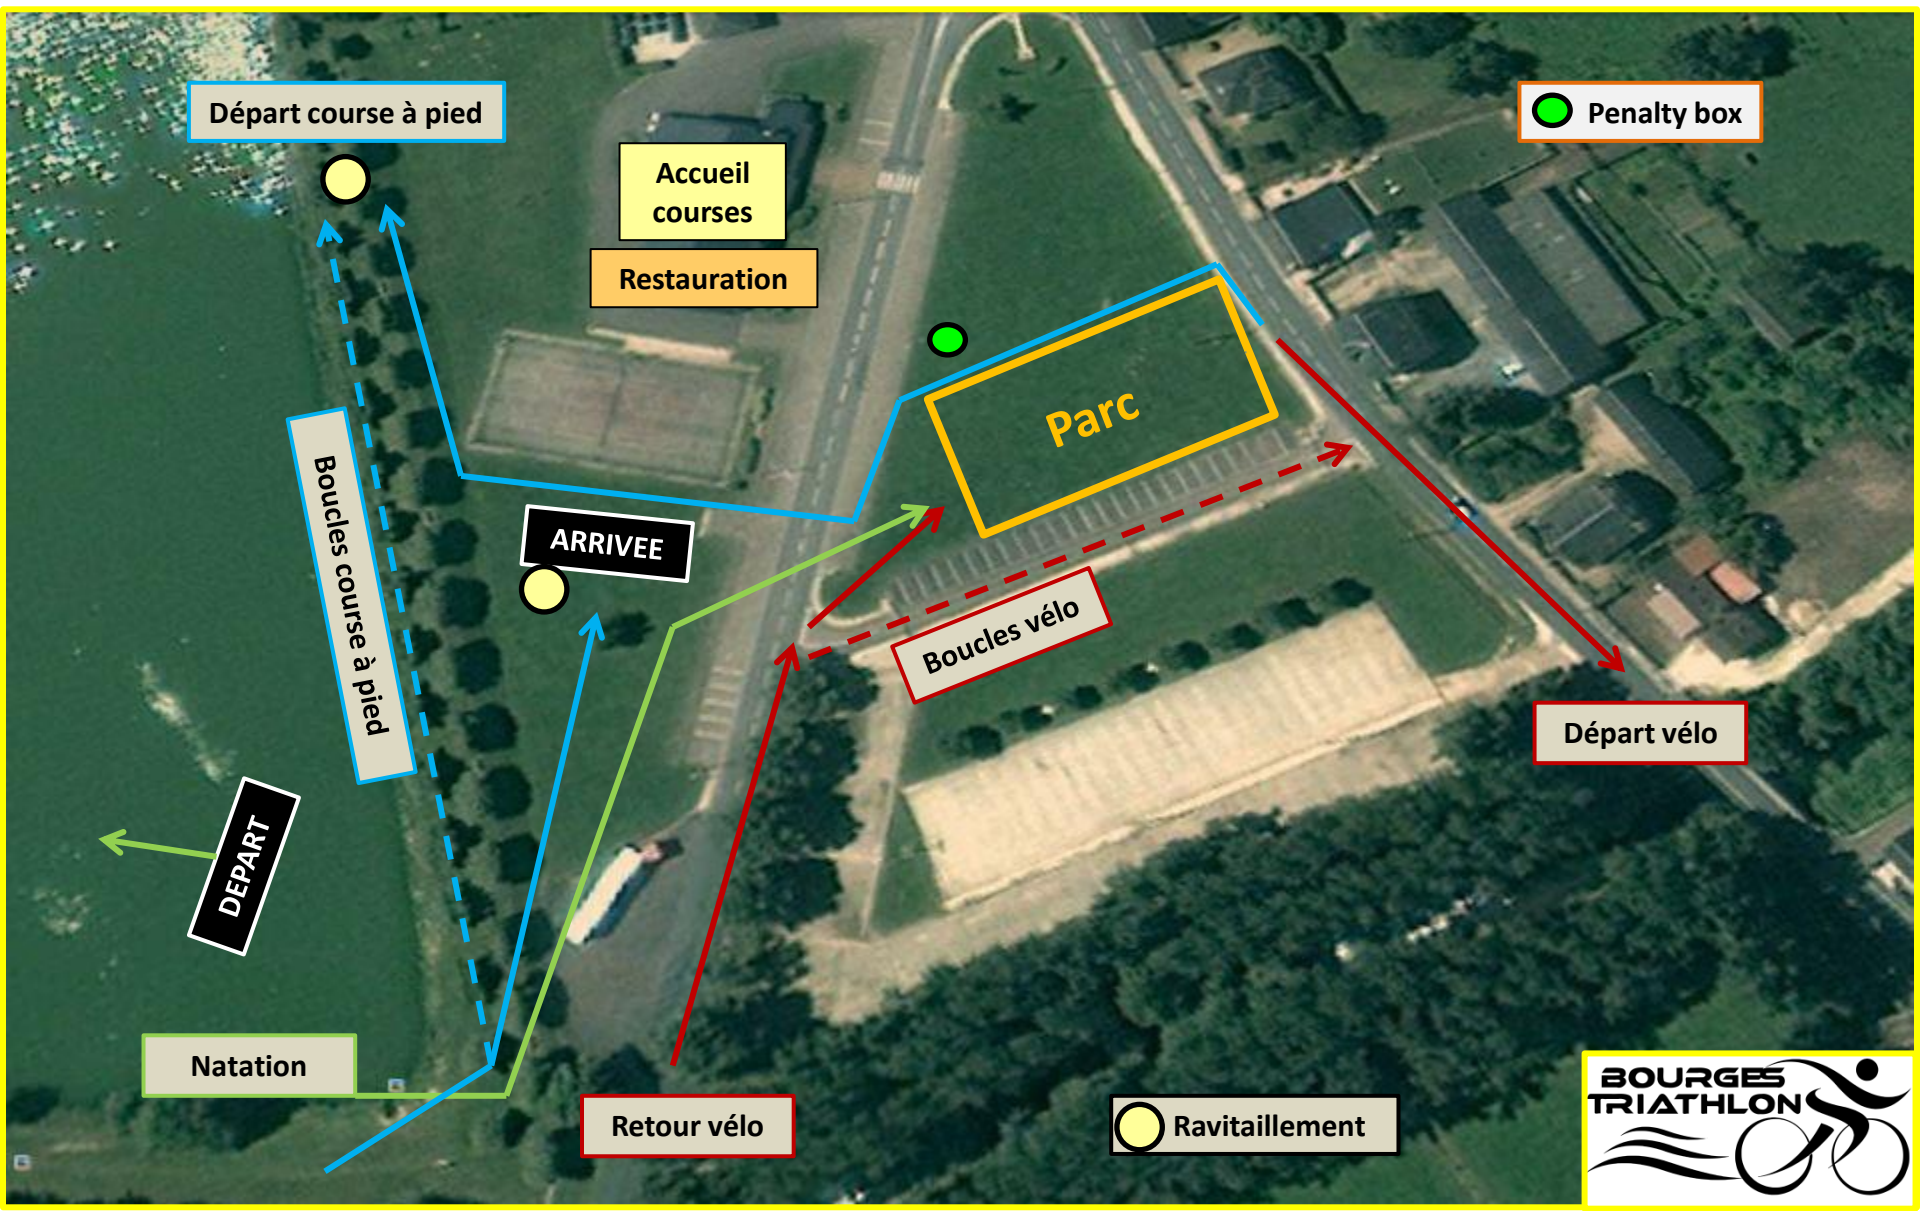

# Triathlon du Grand Meaulnes – Plan d'accueil :

BOURGES – A71

VIERZON – A71/A20/A85

GIEN – A77

Stade :  
Parking  
Douches

La Chapelle-d'Angillon

Accueil  
courses  
bénévoles

Parc à vélo

# Triathlon du Grand Meaulnes - Natation :

- XS : 350m
- S : 750m 1 boucle
- M : 1500m 2 boucles

# Triathlon du Grand Meaulnes - Vélo :

**XS : 12 kms – 1 boucle**

**S : 24 kms – 2 boucles**

**M : 48 kms – 4 boucles**

Sens unique

Route fermée

**Triathlon du Grand Meaulnes – Course à pied :**

**XS : 2,4 kms – 1 tour**

**S : 4.9 kms – 2 tours**

**M : 9.8 kms – 4 tours**

 Penalty box