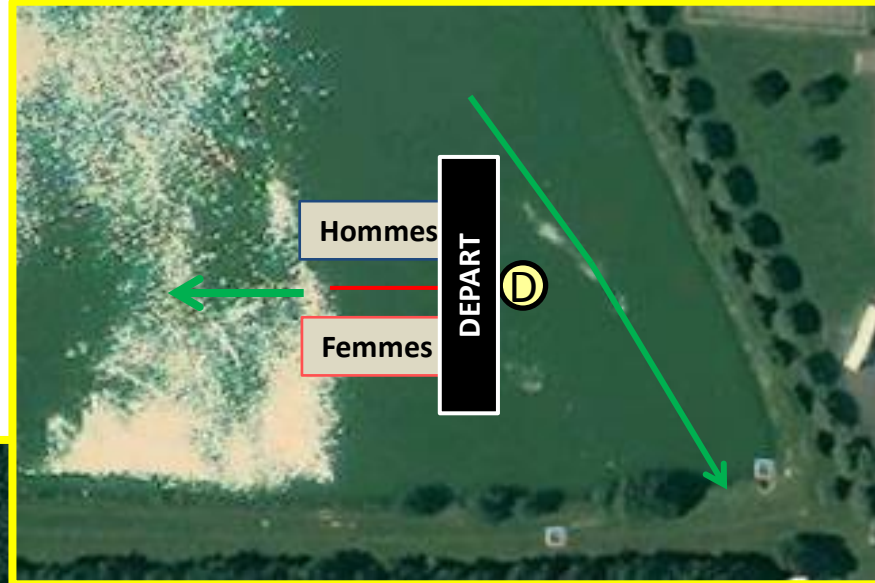

# Triathlon du Grand Meaulnes – Plan d'accueil :

BOURGES – A71

VIERZON – A71/A20/A85

GIEN – A77

Stade :  
Parking  
Douches

La Chapelle-d'Angillon

Accueil  
courses  
bénévoles

Parc à vélo

# Triathlon du Grand Meaulnes - Natation :

- XS : 350m
- S : 750m 1 boucle
- M : 1500m 2 boucles

# Triathlon du Grand Meaulnes - Vélo :

**XS : 12 kms – 1 boucle**

**S : 24 kms – 2 boucles**

**M : 48 kms – 4 boucles**

Sens unique

Route fermée

**Triathlon du Grand Meaulnes – Course à pied :**

**XS : 2,4 kms – 1 tour**

**S : 4.9 kms – 2 tours**

**M : 9.8 kms – 4 tours**

 Penalty box