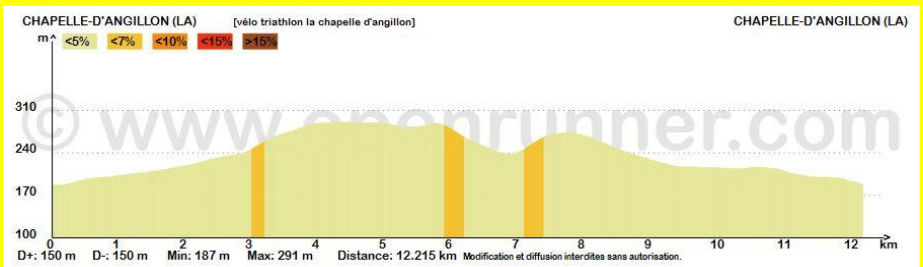

# Triathlon du Grand Meaulnes - Natation :

- XS : 350m
- S : 750m 1 boucle
- M : 1500m 2 boucles

# Triathlon du Grand Meaulnes - Vélo :

**XS : 12 kms – 1 boucle**

**S : 24 kms – 2 boucles**

**M : 48 kms – 4 boucles**

Sens unique

Route fermée

**Triathlon du Grand Meaulnes – Course à pied :**

**XS : 2,4 kms – 1 tour**

**S : 4.9 kms – 2 tours**

**M : 9.8 kms – 4 tours**

 Penalty box