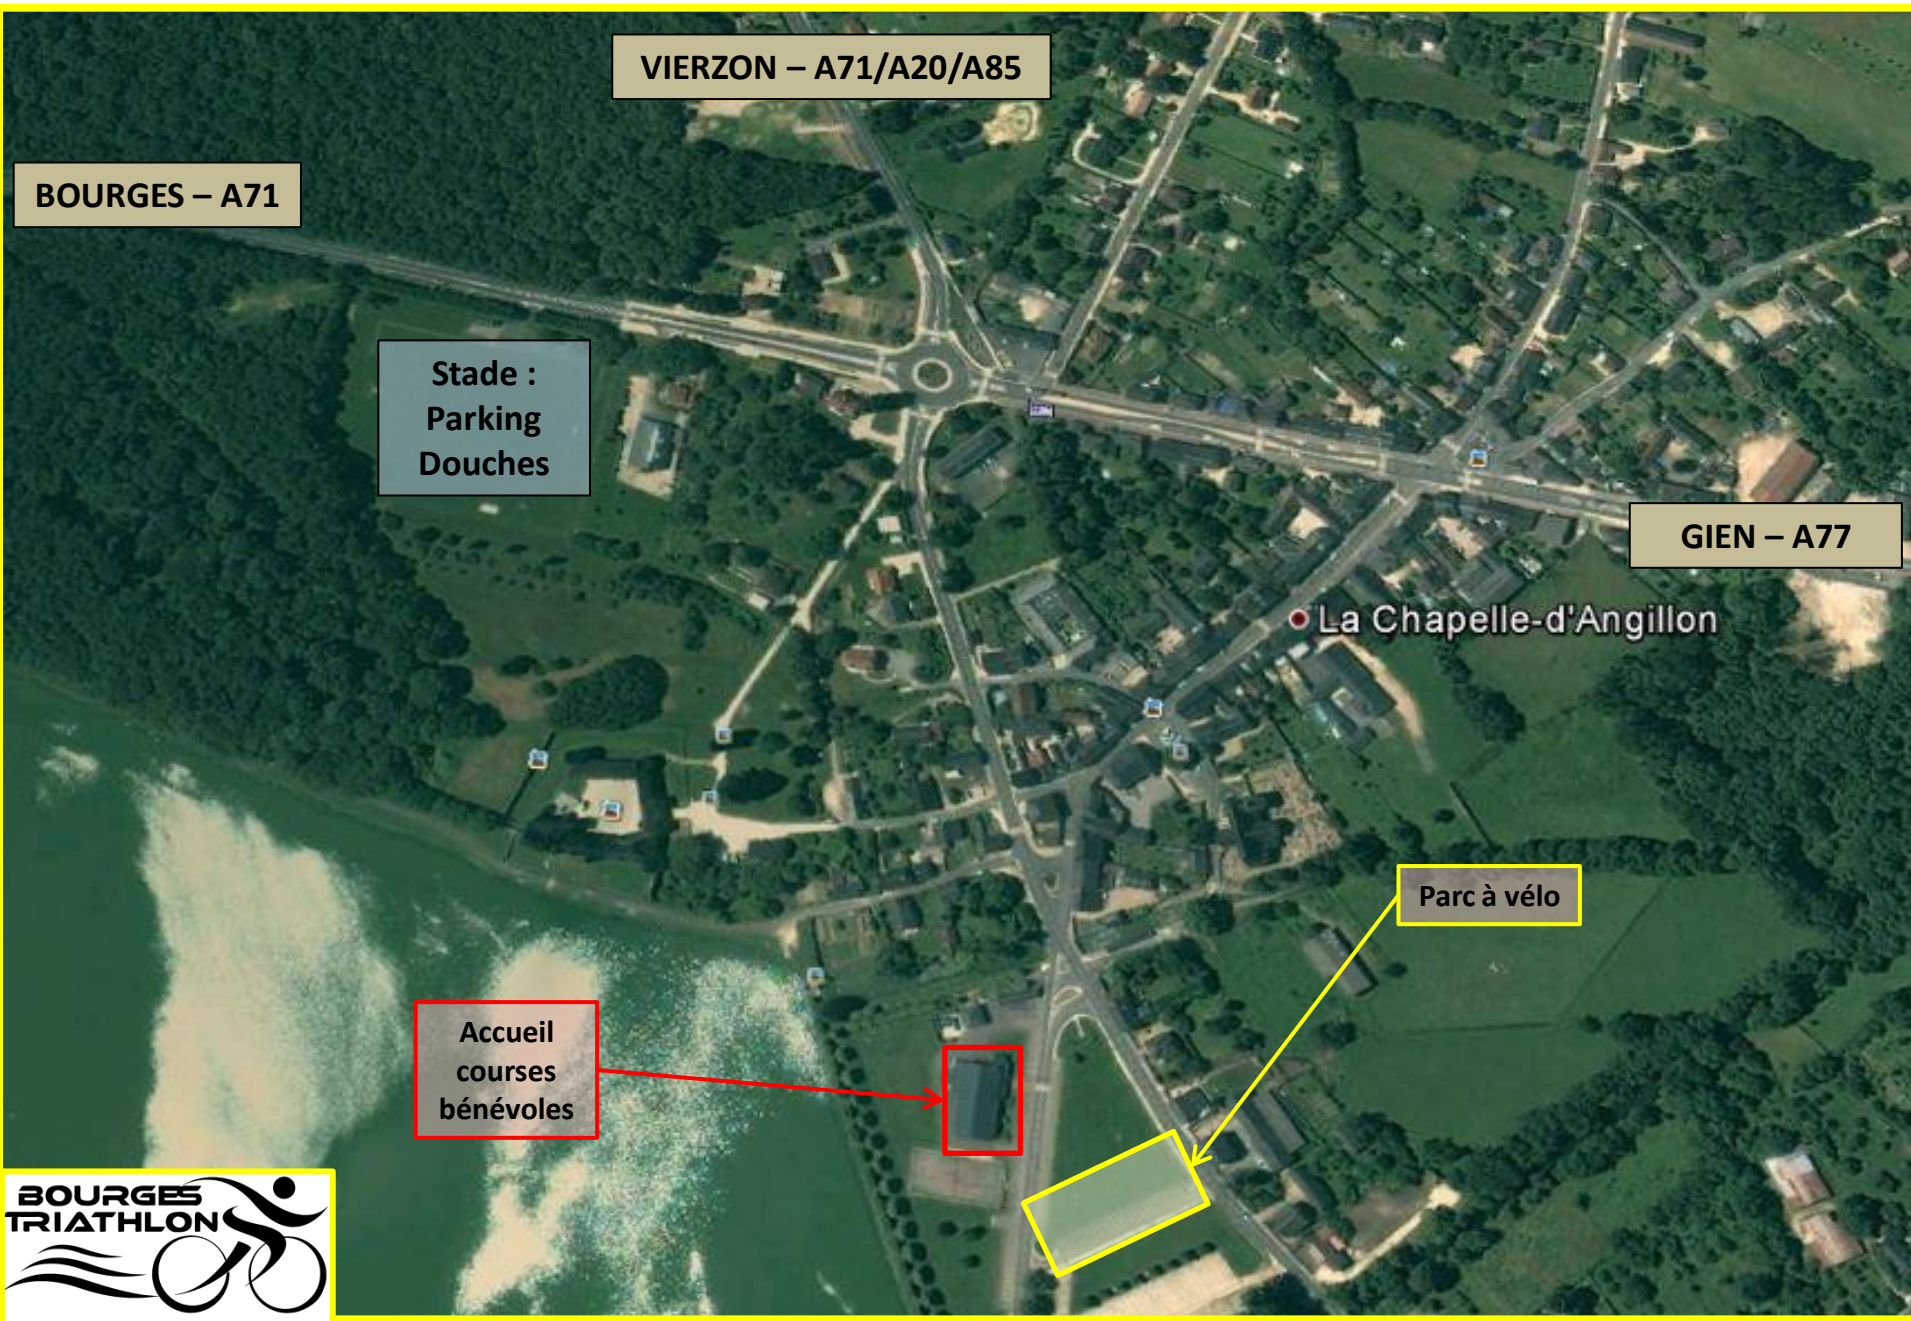

# Triathlon du Grand Meaulnes – Plan d'accueil :

BOURGES – A71

VIERZON – A71/A20/A85

GIEN – A77

Stade :  
Parking  
Douches

La Chapelle-d'Angillon

Accueil  
courses  
bénévoles

Parc à vélo

# Triathlon du Grand Meaulnes - Natation :

- XS : 350m
- S : 750m 1 boucle
- M : 1500m 2 boucles

# Triathlon du Grand Meaulnes - Vélo :

**XS : 12 kms – 1 boucle**

**S : 24 kms – 2 boucles**

**M : 48 kms – 4 boucles**

Sens unique

Route fermée

**Triathlon du Grand Meaulnes – Course à pied :**

**XS : 2,4 kms – 1 tour**