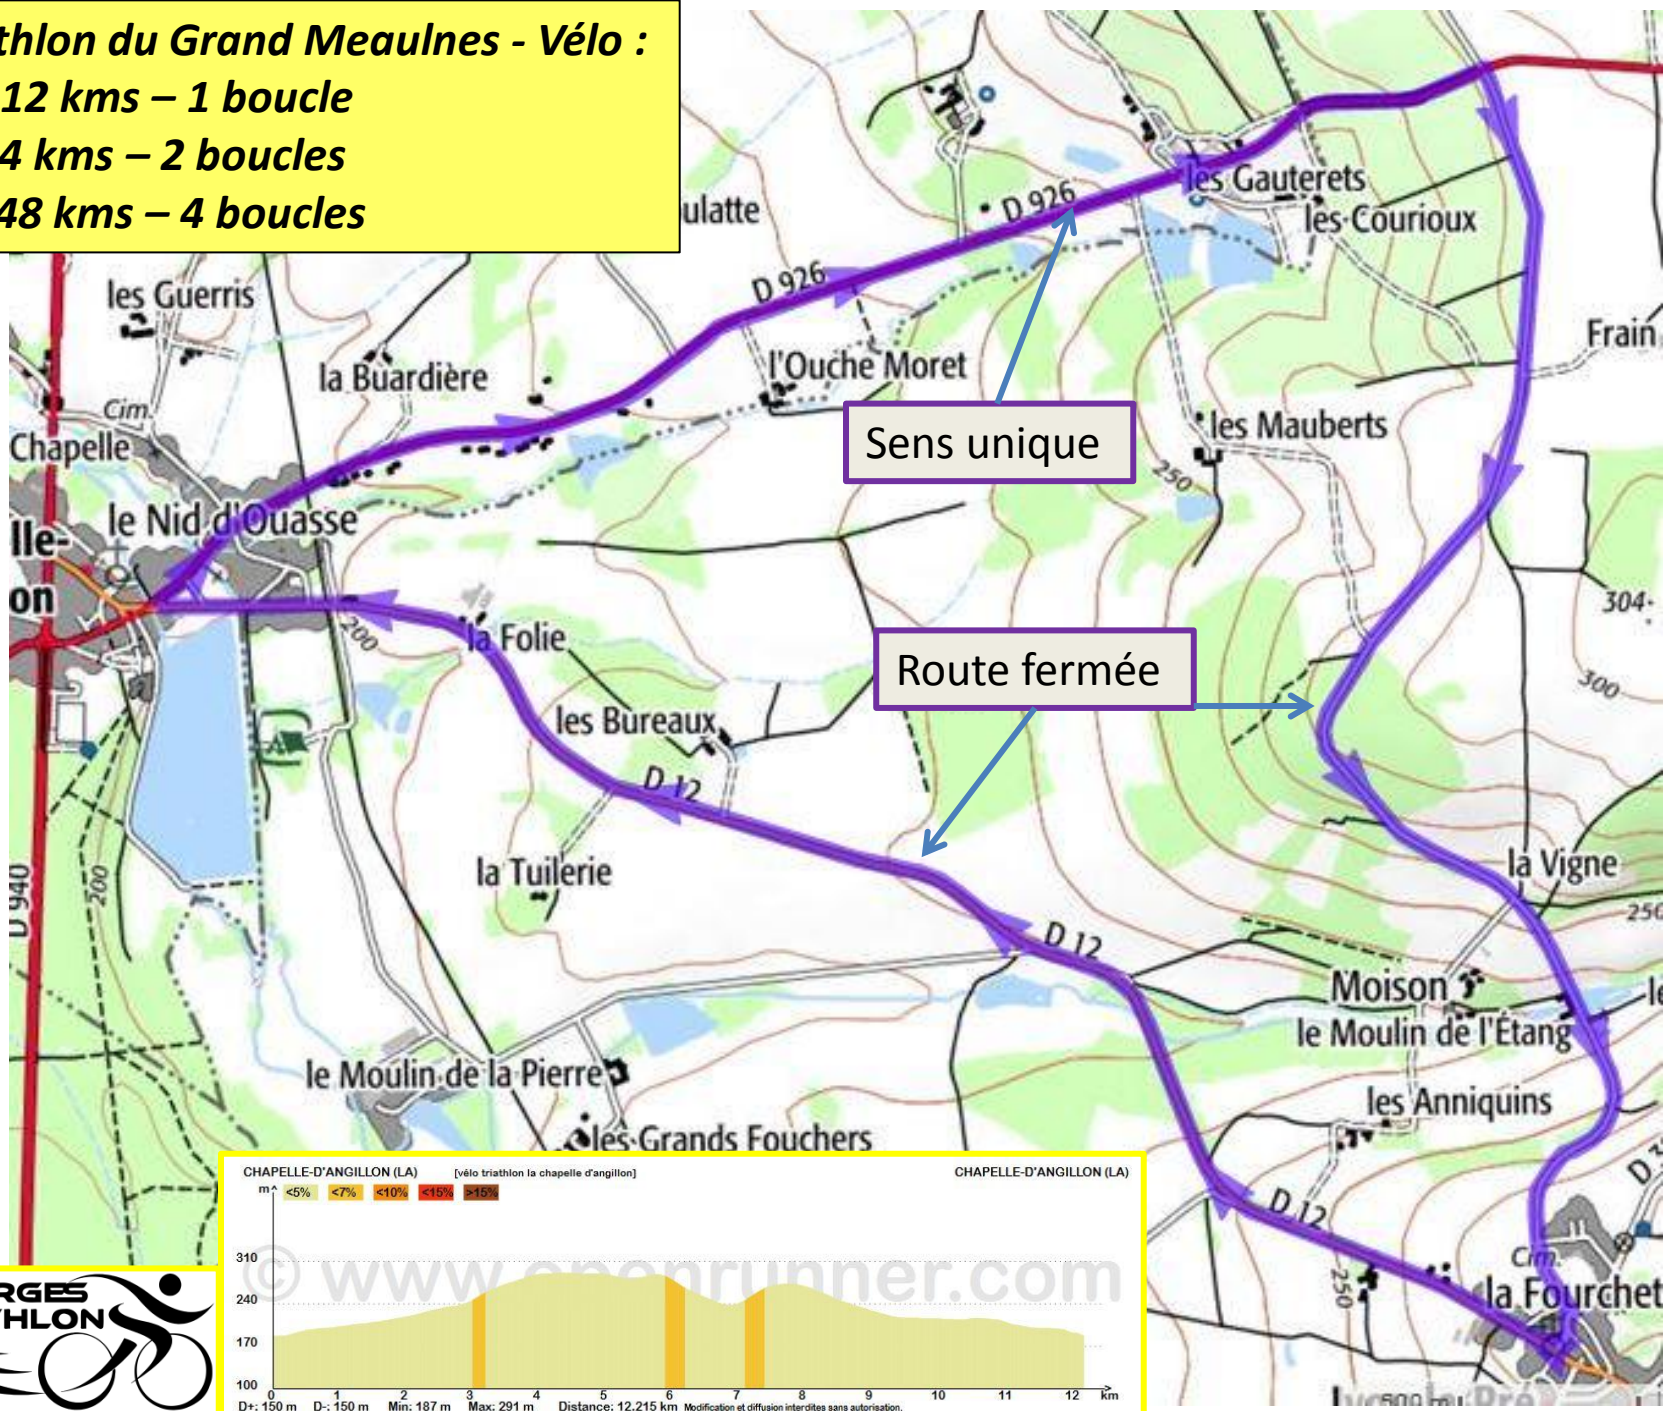

# Triathlon du Grand Meaulnes – Plan d'accueil :

BOURGES – A71

VIERZON – A71/A20/A85

GIEN – A77

Stade :  
Parking  
Douches

La Chapelle-d'Angillon

Accueil  
courses  
bénévoles

Parc à vélo

# Triathlon du Grand Meaulnes - Natation :

- XS : 350m
- S : 750m 1 boucle
- M : 1500m 2 boucles

# Triathlon du Grand Meaulnes - Vélo :

**XS : 12 kms – 1 boucle**

**S : 24 kms – 2 boucles**

**M : 48 kms – 4 boucles**

Sens unique

Route fermée

**Triathlon du Grand Meaulnes – Course à pied :**

**XS : 2,4 kms – 1 tour**

**S : 4.9 kms – 2 tours**

**M : 9.8 kms – 4 tours**

 Penalty box